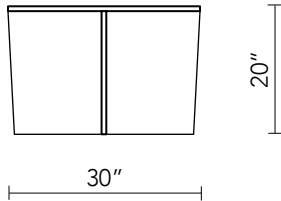

DIMENSIONS

TABLE

STOOLS

FINISH OPTIONS

Red 4002

Orange 2008

Yellow 1018

Green 6025