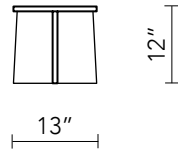

DIMENSIONS

TABLE

STOOLS

FINISH OPTIONS

Red 4002

Orange 2008

Yellow 1018

Green 6025