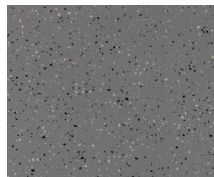

Desert

Sand

White

Crema

Ivory

Black

NOBLESSE

White

Fog

Sand

Blue

Black

PURE

White

TERRAZZO

White

Crea Light

Grey

Crea Dark

Black

SUPREME

White

CREA BETON

Light